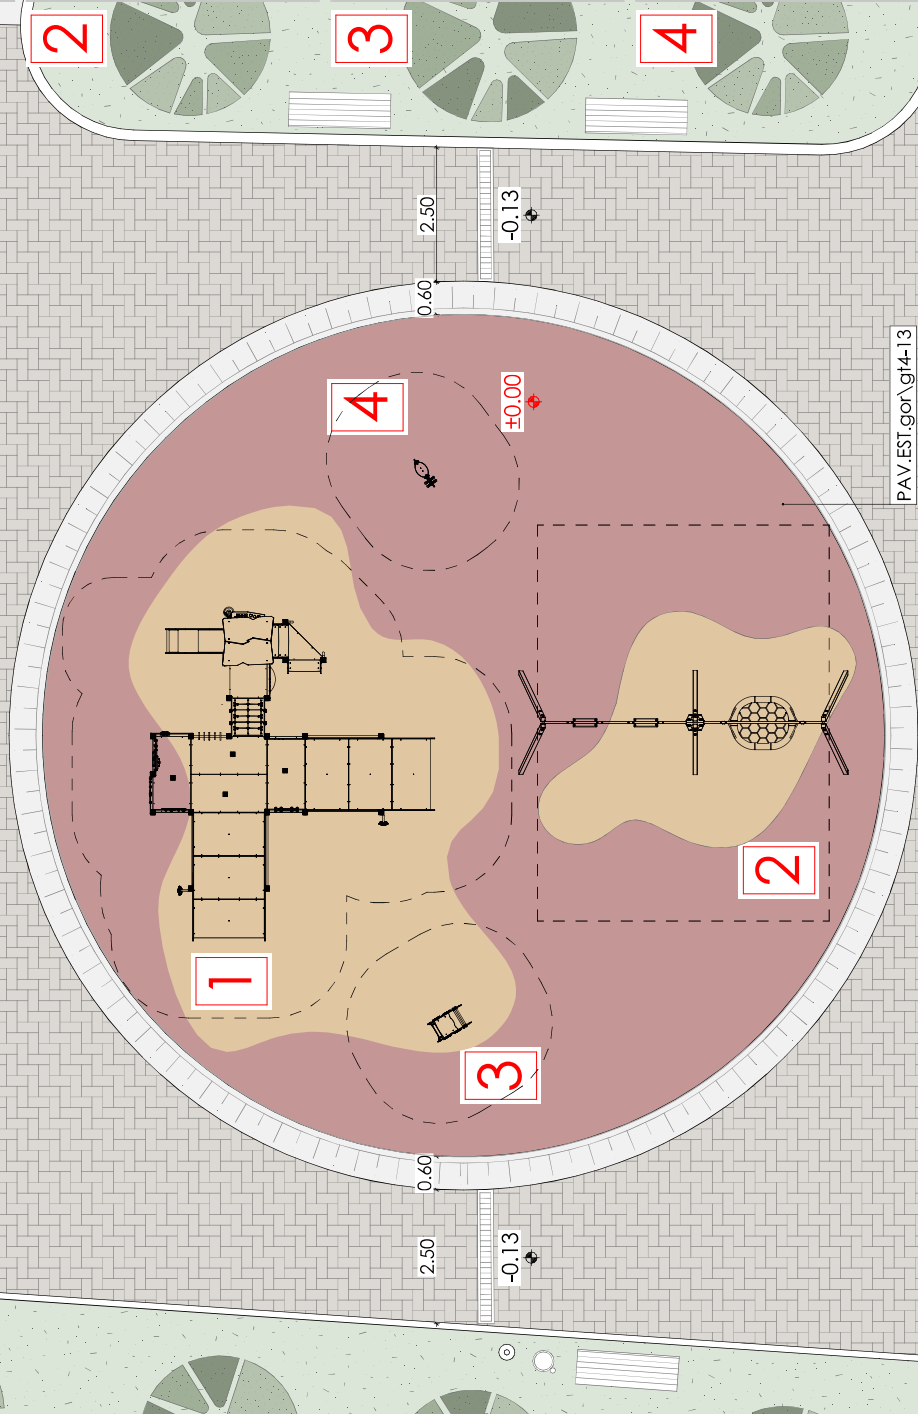

INTERVENTI DI FINITURA INSTALLAZIONE NUOVI GIOCHI INCLUSIVI

CODICE	QUANTITA'	DESCRIZIONE
GIO.ALL.all\2p	1	Allalena struttura in legno - cesto e due seggiolini
GIO.ALL.com\2t	1	Struttura giochi a due torri e scivolo
GIO.ALL.mol\1p	2	Gioco a molla a un posto
PAV.EST.gor\gt4-13		Getto pavimentazione in gomma riciclata

CATSELLO INCLUSIVO
IN LEGNO

ALTALENA A CESTONE
E SEDILI MISTI

GIOCO A MOLLA: SCAVATORE

GIOCO A MOLLA: CANE